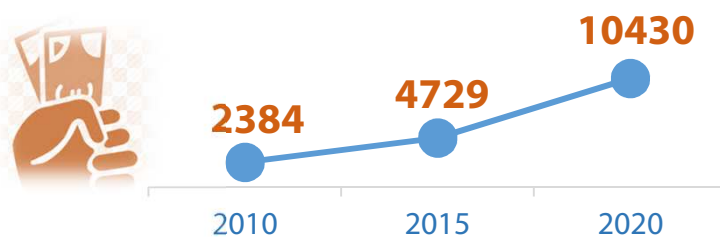

Середньомісячна номінальна заробітна плата штатних працівників, грн