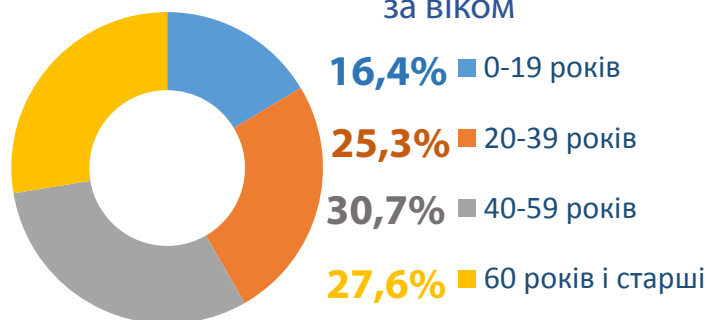

## НАСЕЛЕННЯ

### Чисельність наявного населення, осіб

Середній вік населення –  
**45 років**

Кількість  
живонароджених  
**294 особи**

хлопчиків – **140**  
дівчаток – **154**

Зареєстровано  
шлюбів – **223**

### Розподіл постійного населення

за віком

за статтю