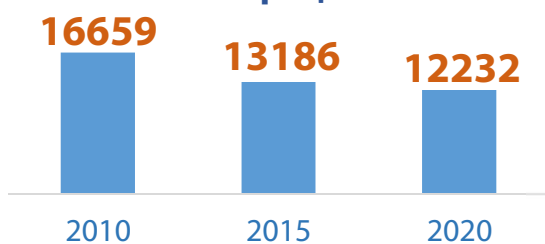

ЗАРОБІТНА ПЛАТА

Середньооблікова кількість штатних працівників