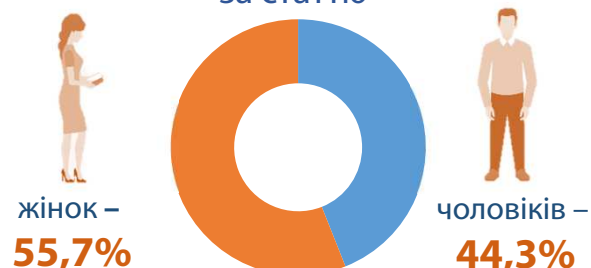

## НАСЕЛЕННЯ

### Чисельність наявного населення, осіб

Середній вік населення –  
**45 років**

Кількість  
живонароджених  
**294 особи**

хлопчиків – **140**  
дівчаток – **154**

Зареєстровано  
шлюбів – **223**

### Розподіл постійного населення

за віком

за статтю